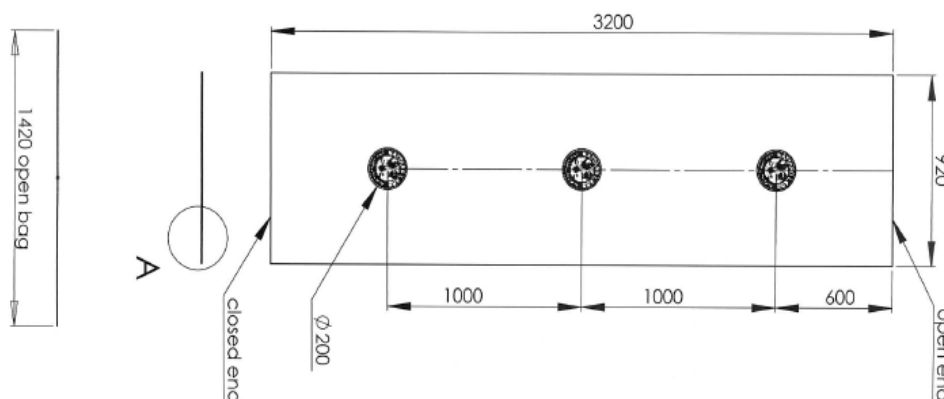

DIMENSIONER OCH ÖVRIGA MÅTT

NATTARO LABS

Medicon Village
SE-223 81 Lund, Sverige

Tel +46 (0)46-14 93 00, info@nattarolabs.com, www.nattarolabs.com